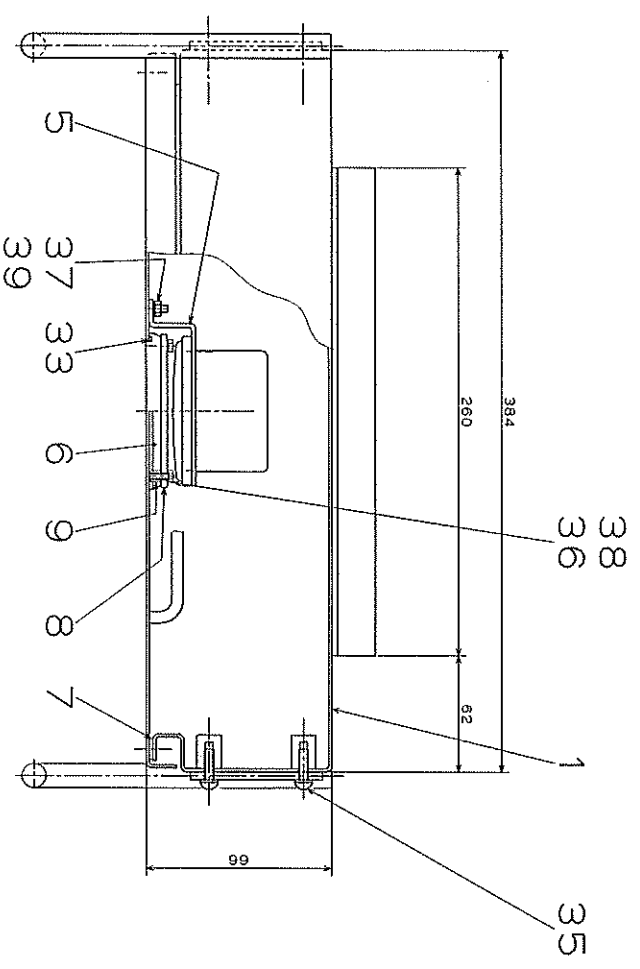

ITEM NO.	DESCRIPTION	QTY	UNIT	REMARKS
1	ボタンス	8335	J10450	1 5.0
2	ボタンス	8335	J10460	1 1.7
3	ボタンス	8300	E71510	2
4	ボタンス	816X	E71520	2
5	ボタンス	8300	G36550	2
6	ボタンス	8480	L89920	2
7	ボタンス	8300	E72280	1
8	ボタンス	8480	L89930	2
9	ボタンス	8300	E72300	8
10	ボタンス	102X	G02740	1
11	ボタンス	811X	B49150	1
12	ボタンス	812X	B49150	1
13	ボタンス	813X	B49150	1
14	ボタンス	102X	D66630	1
15	ボタンス	103X	D66630	1
16	ボタンス	816X	B49150	1
17	ボタンス	817X	B49150	1
18	ボタンス	818X	B49150	3
19	ボタンス	101X	G16610	1
20	ボタンス	103X	G16610	1
21	ボタンス	821X	B49150	2
22	ボタンス	822X	A23010	1
23	ボタンス	102X	G02730	1
24	ボタンス	104X	G02730	2
25	ボタンス	106X	G02730	1
26	ボタンス	A14X	C39620	6
27	ボタンス	827X	B49150	7
28	ボタンス	828X	B49150	7
29	ボタンス	8480	L79930	1
30	ボタンス	8200	L55210	1
31	ボタンス	L40X	G16800	1
32	ボタンス	L60X	E26930	1
33	ボタンス	833X	A23010	2
35	ボタンス	89021	05018	12
36	ボタンス	89160	03000	8
37	ボタンス	89160	04000	4
38	ボタンス	89265	03000	8
39	ボタンス	89265	04000	4
40	ボタンス	840X	B49150	18
41	ボタンス	841X	B49150	18
42	ボタンス	L03X	E15660	1
43	ボタンス	89020	04020	2
44	ボタンス	F535	L33000	1 0.01
45	ボタンス	F535	L34070	1
46	ボタンス	89021	03008	4
47	ボタンス	107X	G02730	1
48	ボタンス	L05X	G02730	1
51	ボタンス	8480	M39060	1
52	ボタンス	P12X	S27330	1

注1. 本製品は日成電機株式の輸入品である。
注2. 電気回路図を(B480, M39060)に示す。
注3. 塗装色は(赤、白、黒)以外全て
M30-255(ワザツ)
注4. 本図は、示図(B00X A23010)に準拠
照会される。

原紙
発行に際して
日成電機株式会社 機械本部
NIPPON SHARYO, LTD.
東京都中央区
本町2-1-1
電話 03-3541-9940
電報 3354
郵便 100-0001