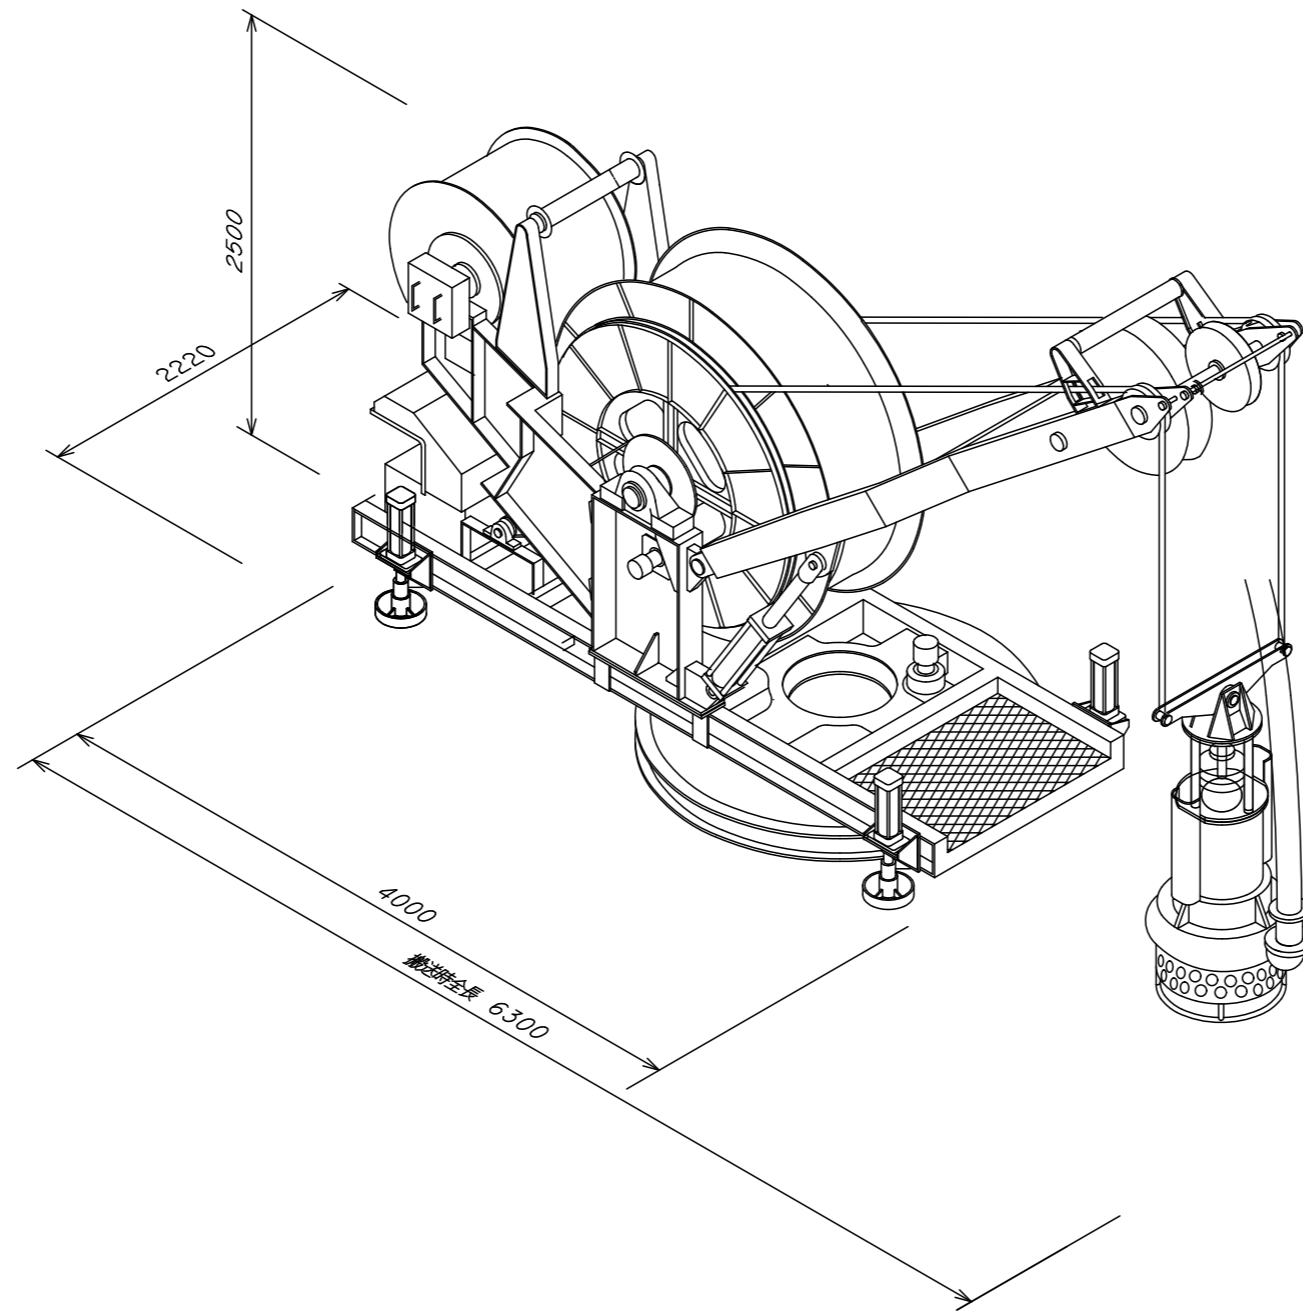

SCS-II-SB

					製図 DWG BY	検図 CHECK BY	承認 APPROVE BY	大容基功工業株式会社 Daiyo Kiko Industry Co.,Ltd.	尺度 SCALE	図面名称 TITLE	2								
					名前 NAME	Nishimori	1/50		立体図 TYPE										
次数 CSE	改正仕様 HISTORY OF REVISION	日付 DATE	担当 CHARGE		日付 DATE	2021.11.26			型式 TYPE	SCS- -SB	品番 PARTS No.	名称 NAME OF PARTS	材質 MATERIAL	数量 QTY	重量/個 Kg WEIGHT	重量 Kg WEIGHT	備考 REMARKS		